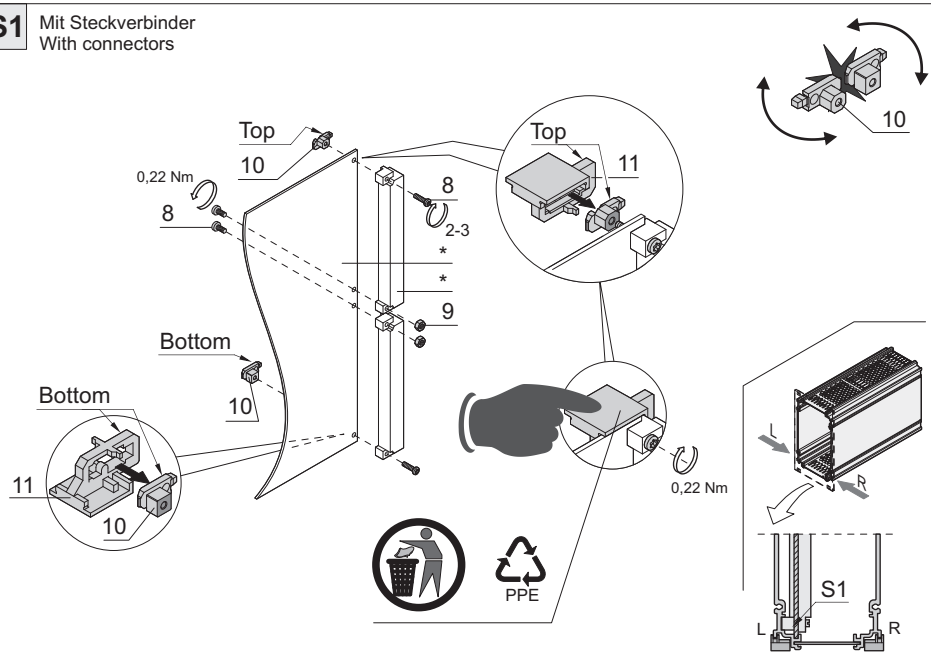

S1 Mit Steckverbinder With connectors

* Nicht im Lieferumfang enthalten * Not supplied

Montageanleitung INTERZOLL Kasette 6HE / Assembly instruction for INTERZOLL Kasette 6HU

D/GB

A Phoenix Mecano Company