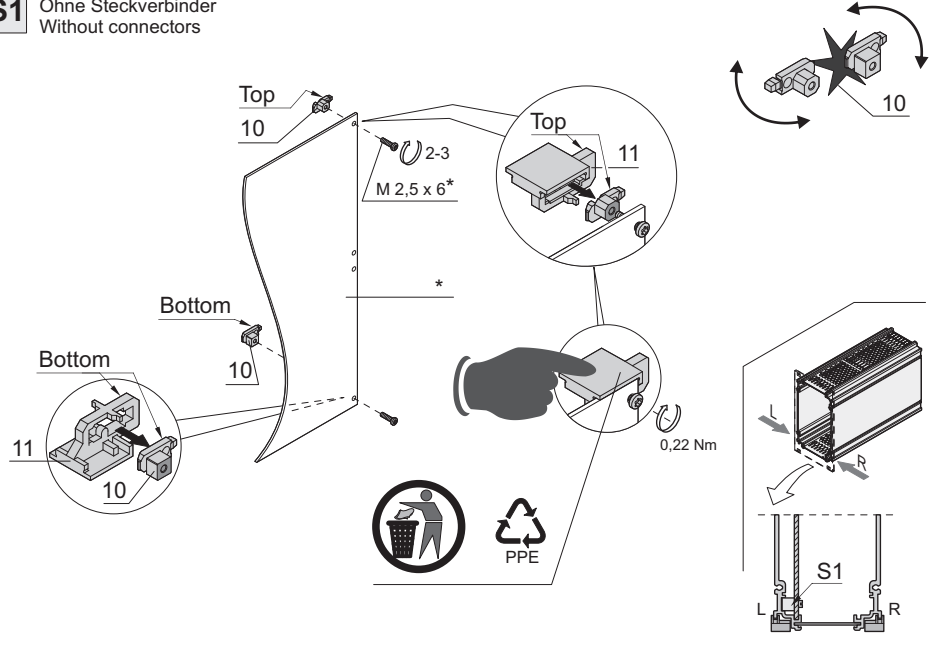

D/GB

A Phoenix Mecano Company

* Nicht im Lieferumfang enthalten * Not supplied

Montageanleitung INTERZOLL Kasette 6HE / Assembly instruction for INTERZOLL Kasette 6HU

D/GB

A Phoenix Mecano Company

S1 Ohne Steckverbinder Without connectors