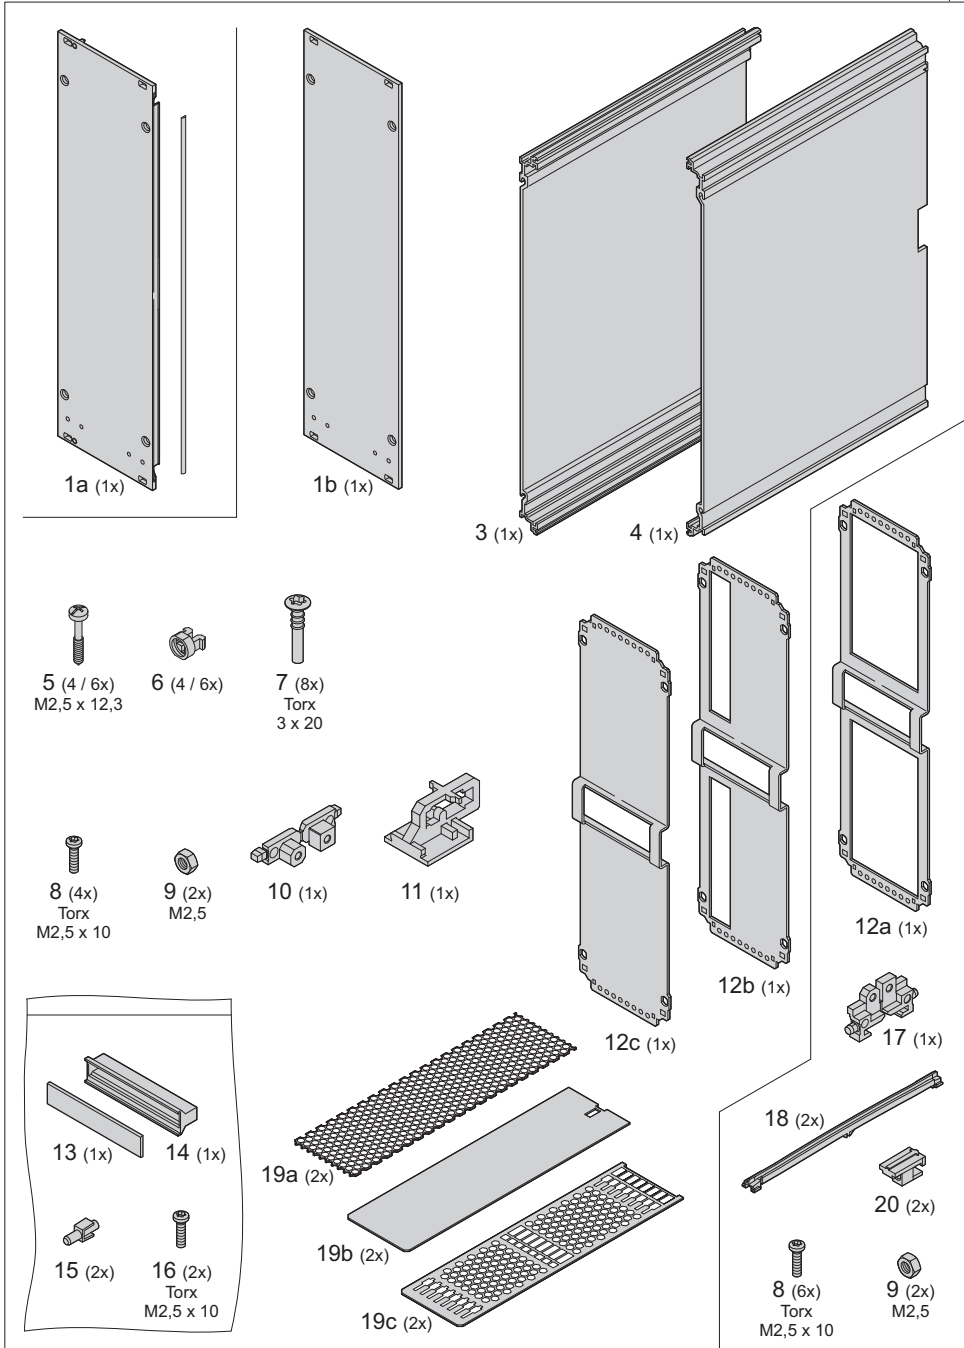

Montageanleitung INTERZOLL Kasette 6HE / Assembly instruction for INTERZOLL Cassette 6HU

D/GB

A Phoenix Mecano Company

* Nicht im Lieferumfang enthalten * Not supplied