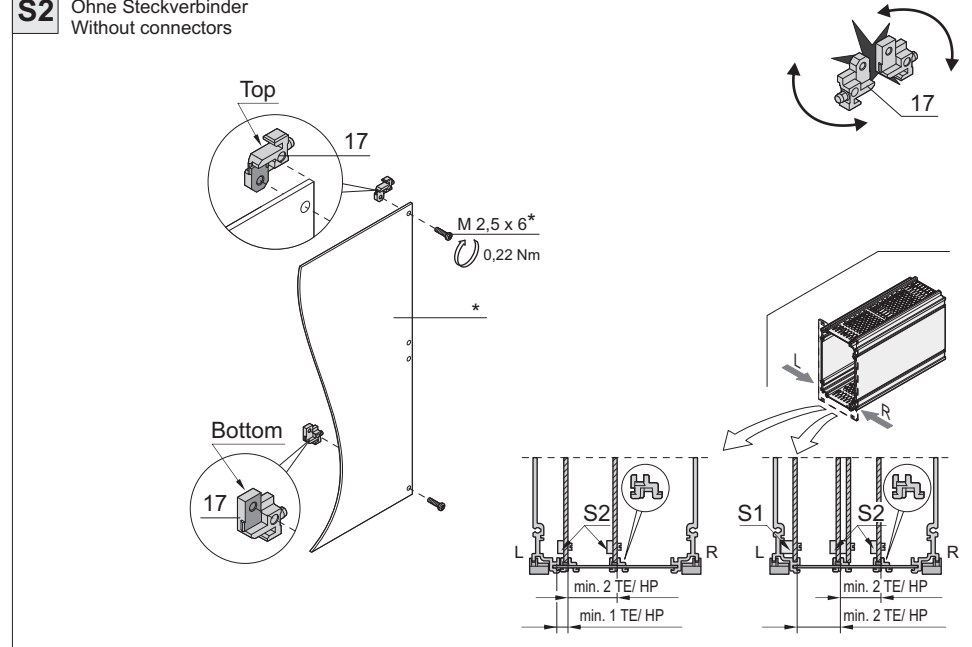

S1 Mit Steckverbinder With connectors

* Nicht im Lieferumfang enthalten * Not supplied

Montageanleitung INTERZOLL Kasette 6HE / Assembly instruction for INTERZOLL Kasette 6HU

D/GB

A Phoenix Mecano Company

S2 Ohne Steckverbinder Without connectors

S2 Mit Steckverbinder With connectors

* Nicht im Lieferumfang enthalten * Not supplied

S1

S2