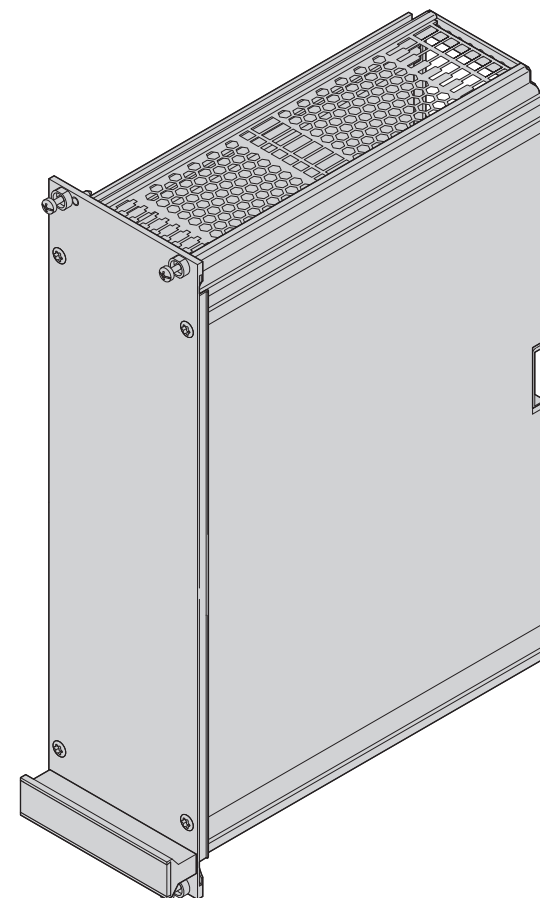

* Nicht im Lieferumfang enthalten * Not supplied

**Interzoll Kasette mit Abdeckblech
 sowie Zubehör
 Abdeckblech
 Kartenführung
 Rückwand
 Leiterkartenhalter
 Rückwandhalter**

**Cassette with cover IZK/M 166..-RW1-P
 and accessory
 Coverpanel IZK/M 160..-ADL (-KF) -P
 Card guide IZK/M KF-160-P
 Rear panel IZK/M 006..-RWO-P
 PCB-holder LKH/M ..-P
 Rear panel holder RWH/M 01-P**