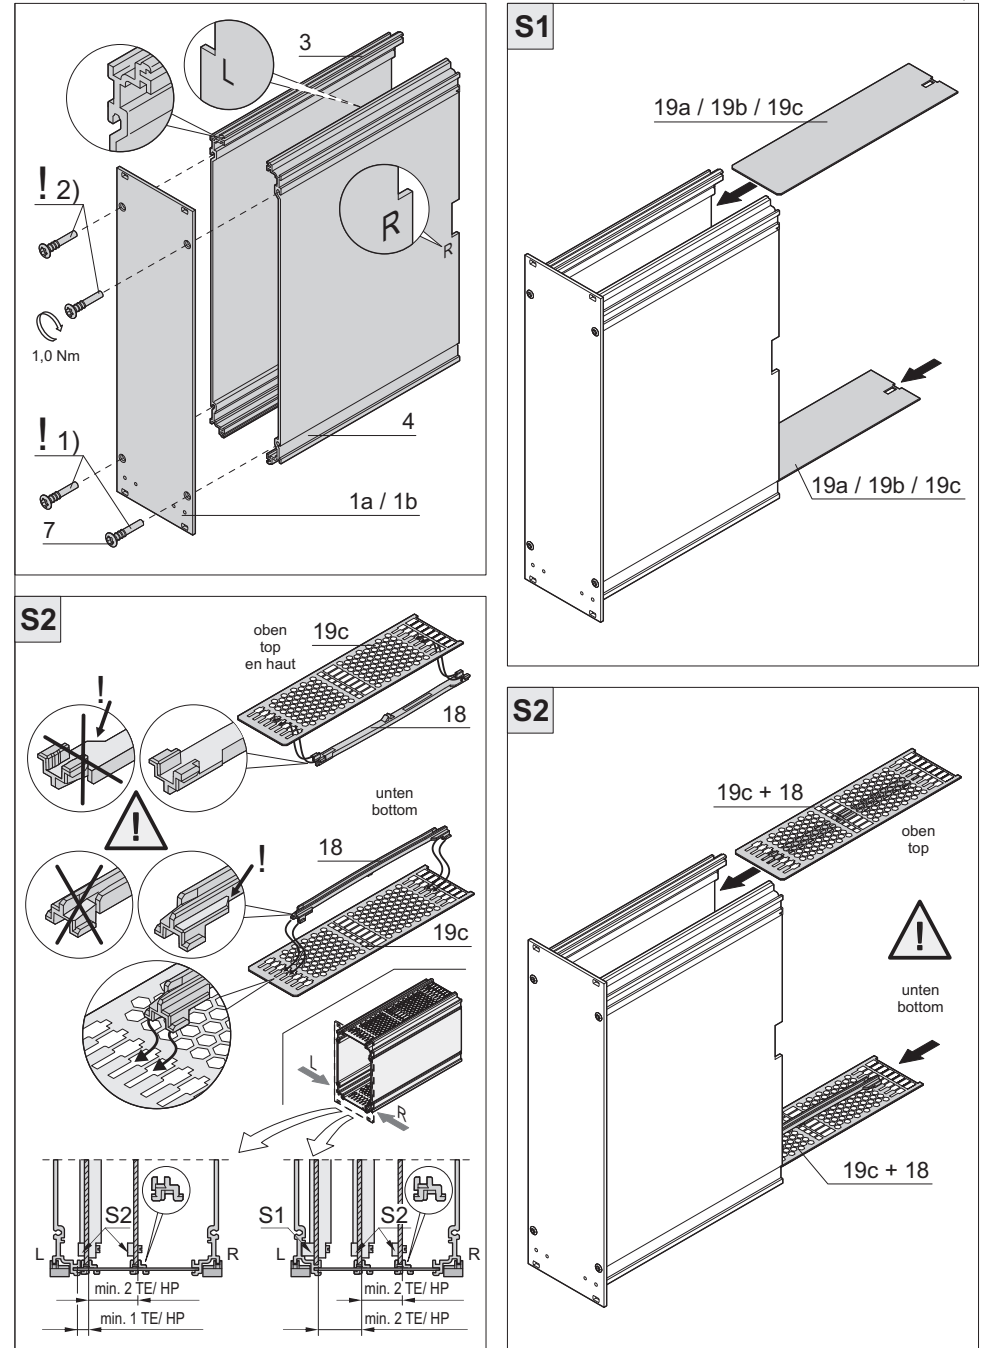

Montageanleitung INTERZOLL Kasette 6HE / Assembly instruction for INTERZOLL Cassette 6HU

D/GB

A Phoenix Mecano Company

* Nicht im Lieferumfang enthalten * Not supplied